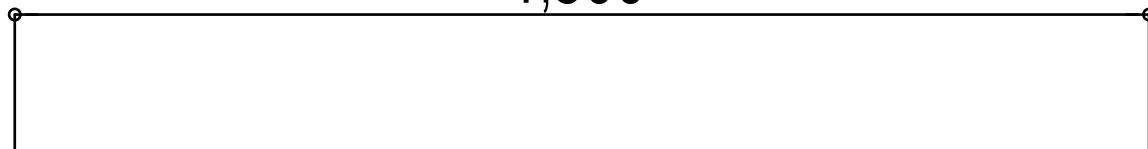

1,500

850

天板:t-18 シタ共芯合板
木口積層出し白染色
木地出しウレタンクリア仕上げ

1,500

320

脚板:t-18 シタ共芯合板
木口積層出し白染色
木地出しウレタンクリア仕上げ

850