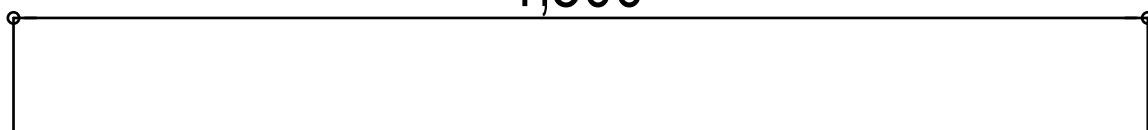

1,500

850

天板:t-18 シタ共芯合板
木口積層出し白染色
木地出しウレタンクリア仕上げ

1,500

320

脚板:t-18 シタ共芯合板
木口積層出し白染色
木地出しウレタンクリア仕上げ

850